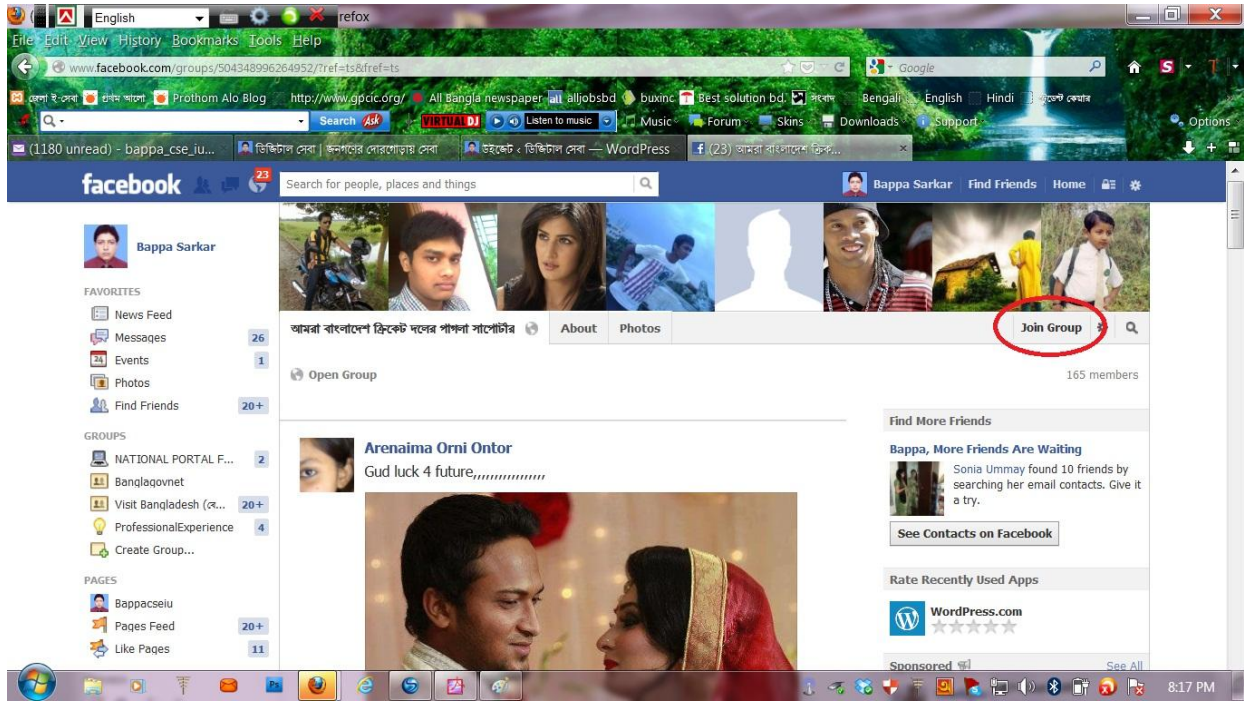

৬। এবার ব্যানারের নিচের ডান পাশে (লাল বৃত্ত চিহ্নিত) Join group এ ক্লিক করণ।