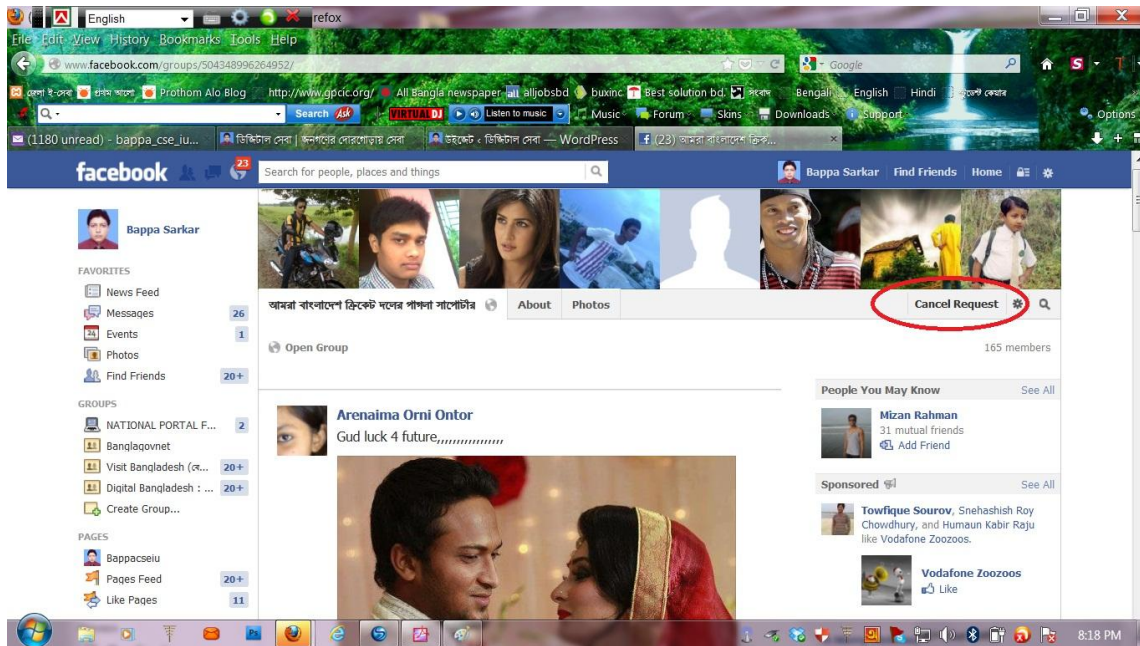

৭। ক্লিক করার পর Join now এর স্থলে Cancel Request লেখা দেখাবে।